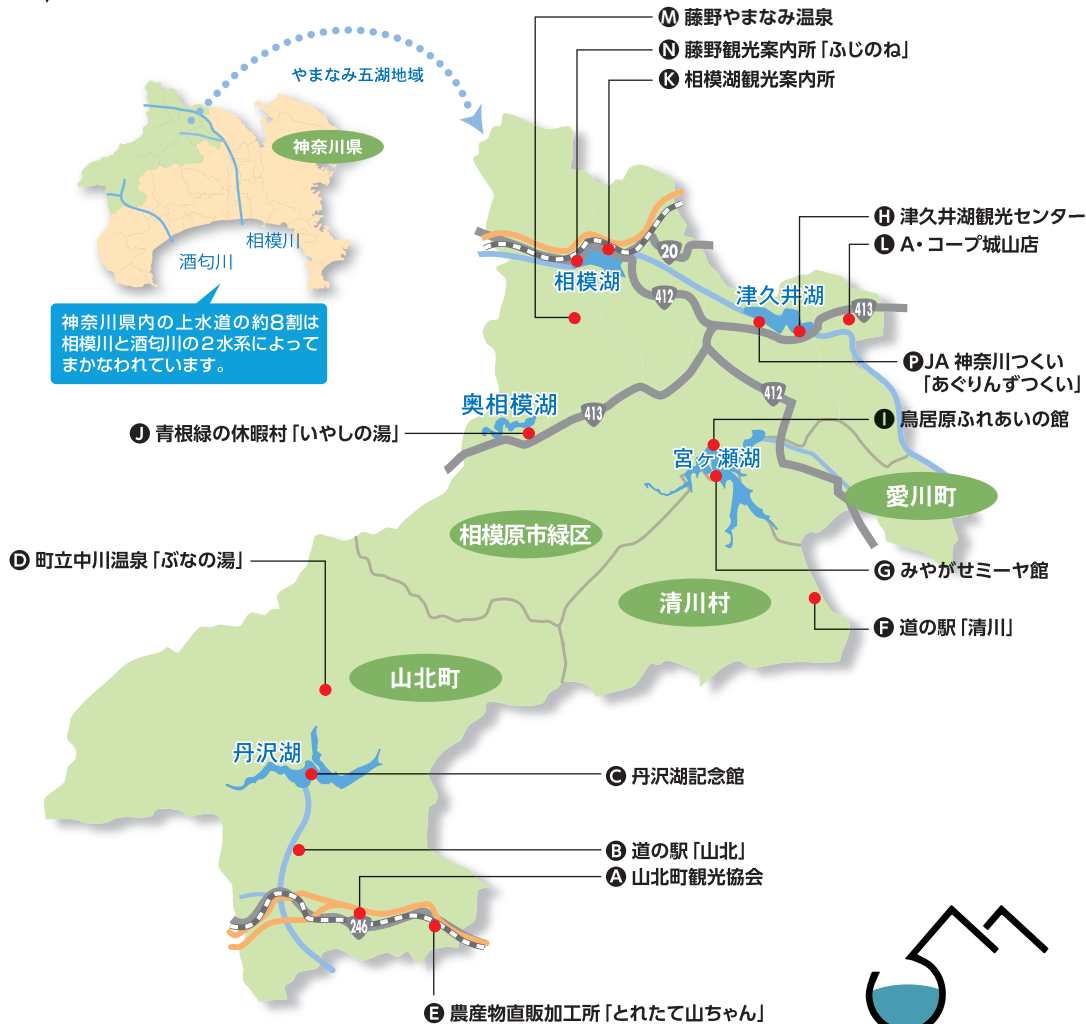

Shop List 「やまなみグッズ」のおもな取扱店

- A** 山北町観光協会 TEL 0465-75-2717
足柄上郡山北町山北 1840-15
- B** 道の駅「山北」 TEL 0465-77-2882
足柄上郡山北町湯触 317
- C** 丹沢湖記念館 TEL 0465-78-3415
足柄上郡山北町神尾田 759-2
- D** 町立中川温泉「ぶなの湯」 TEL 0465-78-3090
足柄上郡山北町中川 645-8
- E** 農産物直販加工所「とれたて山ちゃん」 TEL 0465-75-3026
足柄上郡山北町向原 1823-1
- F** 道の駅「清川」 TEL 090-1316-9184
愛甲郡清川村煤ヶ谷 2129
- G** みやがせミーヤ館（県立宮ヶ瀬やまなみセンター別館） TEL 046-288-3600
愛甲郡清川村宮ヶ瀬 940-15
- H** 津久井湖観光センター TEL 042-784-6473
相模原市緑区太井 1274-2
- I** 鳥居原ふれあいの館 TEL 042-785-7300
相模原市緑区鳥屋 1674
- J** 青根緑の休暇村「いやしの湯」 TEL 042-787-2288
相模原市緑区青根 844
- K** 相模湖観光案内所 TEL 042-649-0661
相模原市緑区与瀬 1183
- L** A・コープ城山店 TEL 042-782-1002
相模原市緑区向原 2-1-1
- M** 藤野やまなみ温泉 TEL 042-686-8073
相模原市緑区牧野 4225-1
- N** 藤野観光案内所「ふじのね」 TEL 042-687-5581
相模原市緑区小淵 1702-3
- O** さがみはらアンテナショップ「sagamix（さがみックス）」 TEL 042-705-8455
相模原市南区相模大野 3-2-1 ポーノ相模大野ショッピングセンター 2F
- P** JA 神奈川つくい「あぐりんずつくい」 TEL 042-850-4183
相模原市緑区中野 625-1
- Q** 物産・観光プラザ「かながわ屋」 TEL 045-620-8535
横浜市西区高島 2 丁目 18-1 そごう横浜店地下 2 階

やまなみ五湖 周辺マップ

Map

企画・発行／水源地域交流の里づくり推進協議会／2020年3月
事務局／神奈川県政策局政策部土地水資源対策課 〒231-8588 横浜市中区日本大通1 TEL.045-210-3124 (直通)

ホームページ「神奈川やまなみ五湖navi」もぜひご覧ください
<https://www.suigen.jp>

※商品の価格は全て税込表示です。