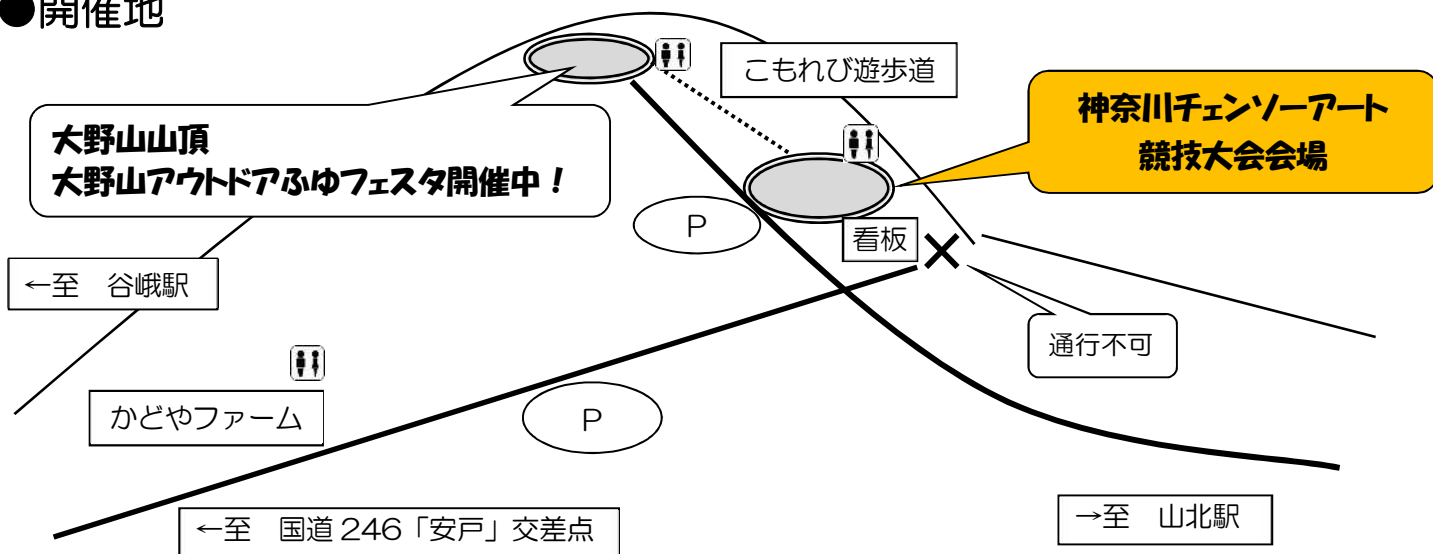

●開催地

※ 会場の駐車場は収容台数が少ないため、周辺道路を含め大変込み合うことが予想されます。予めご了承下さい。