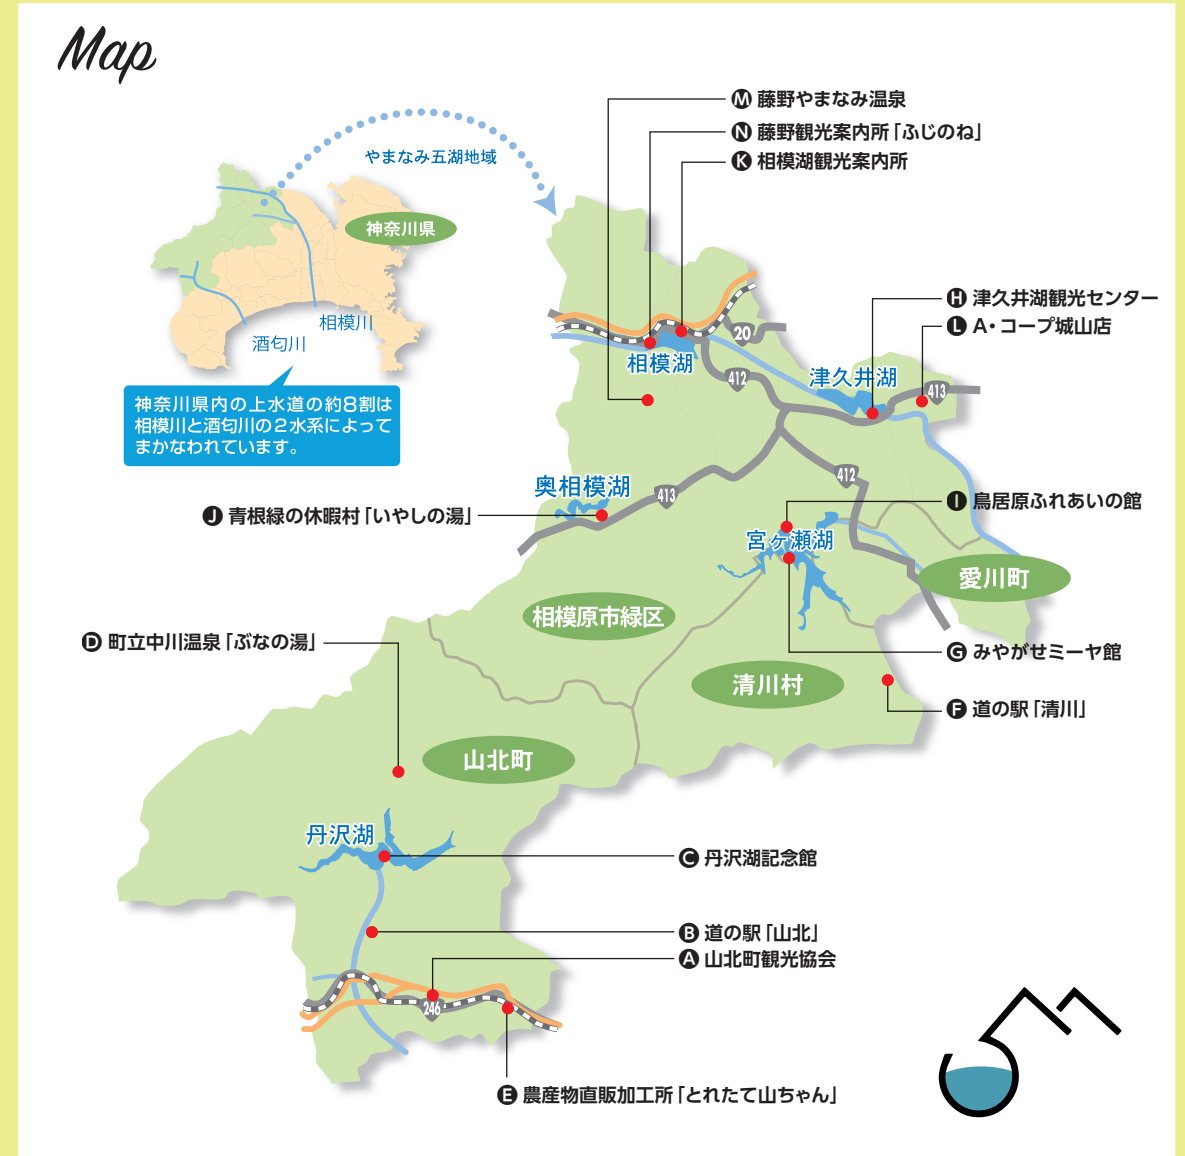

## Shop List 「やまなみグッズ」のおもな取扱店

- A** 山北町観光協会 TEL 0465-75-2717  
足柄上郡山北町山北 1840-15
- B** 道の駅「山北」 TEL 0465-77-288  
足柄上郡山北町湯蝕 317
- C** 丹沢湖記念館 TEL 0465-78-3415  
足柄上郡山北町神尾田 759-2
- D** 町立中川温泉「ぶなの湯」 TEL 0465-78-3090  
足柄上郡山北町中川 645-8
- E** 農産物直販加工所「とれたて山ちゃん」 TEL 0465-75-3026  
足柄上郡山北町向原 1823-1
- F** 道の駅「清川」 TEL 046-288-2700  
愛甲郡清川村煤ヶ谷 2129
- G** みやがせミーヤ館 (県立宮ヶ瀬やまなみセンター別館) TEL 046-288-3600  
愛甲郡清川村宮ヶ瀬 940-15
- H** 津久井湖観光センター TEL 042-784-6473  
相模原市緑区太井 1274-2
- I** 鳥居原ふれあいの館 TEL 042-785-7300  
相模原市緑区鳥屋 1674
- J** 青根緑の休暇村「いやしの湯」 TEL 042-787-2288  
相模原市緑区青根 844
- K** 相模湖観光案内所 TEL 042-684-2633  
相模原市緑区与瀬 1104-2
- L** A・コープ城山店 TEL 042-782-1002  
相模原市緑区向原 2-1-1
- M** 藤野やまなみ温泉 TEL 042-686-8073  
相模原市緑区牧野 4225-1
- N** 藤野観光案内所「ふじのね」 TEL 042-687-5581  
相模原市緑区小淵 1702-3
- O** さがみはらアンテナショップ「sagamix (さがみくす)」 TEL 042-705-8455  
相模原市南区相模大野 3-2-1 ポーノ相模大野ショッピングセンター 2F
- P** 物産・観光プラザ「かながわ屋」 TEL 045-662-4113  
横浜市中区山下町1シルクセンター内

## やまなみ五湖 周辺マップ

企画・発行／水源地域交流の里づくり推進協議会／2018年3月  
事務局／神奈川県政策局政策部土地水資源対策課 〒231-8588 横浜市中区日本大通1 TEL.045-210-3124 (直通)

ホームページ「神奈川やまなみ五湖navi」もぜひご覧ください  
<https://www.suigen.jp>